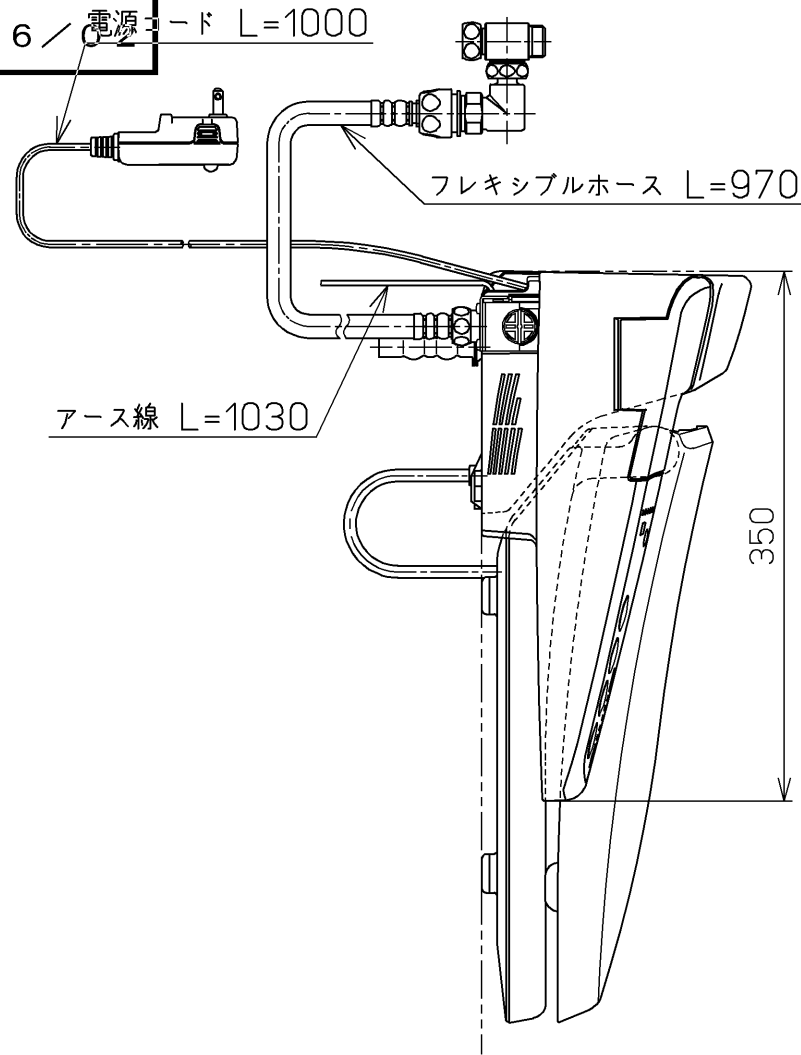

生産中止図面

2006 / 電源コード L=1000

<特殊内容>

1.らくらくリモコンで操作可能としたもの。

\*定格：AC100V-413W 50/60Hz

<b>TOTO</b>			単位 mm	名称
製図 松下博	検図 藤原池田	日付 02-05-14	尺度 1 : 5	洗浄脱臭暖房便座
備考				品番 TCF6020V4
				図番 TCF6020V4_A1020
				ページNo. 1-1 (改)