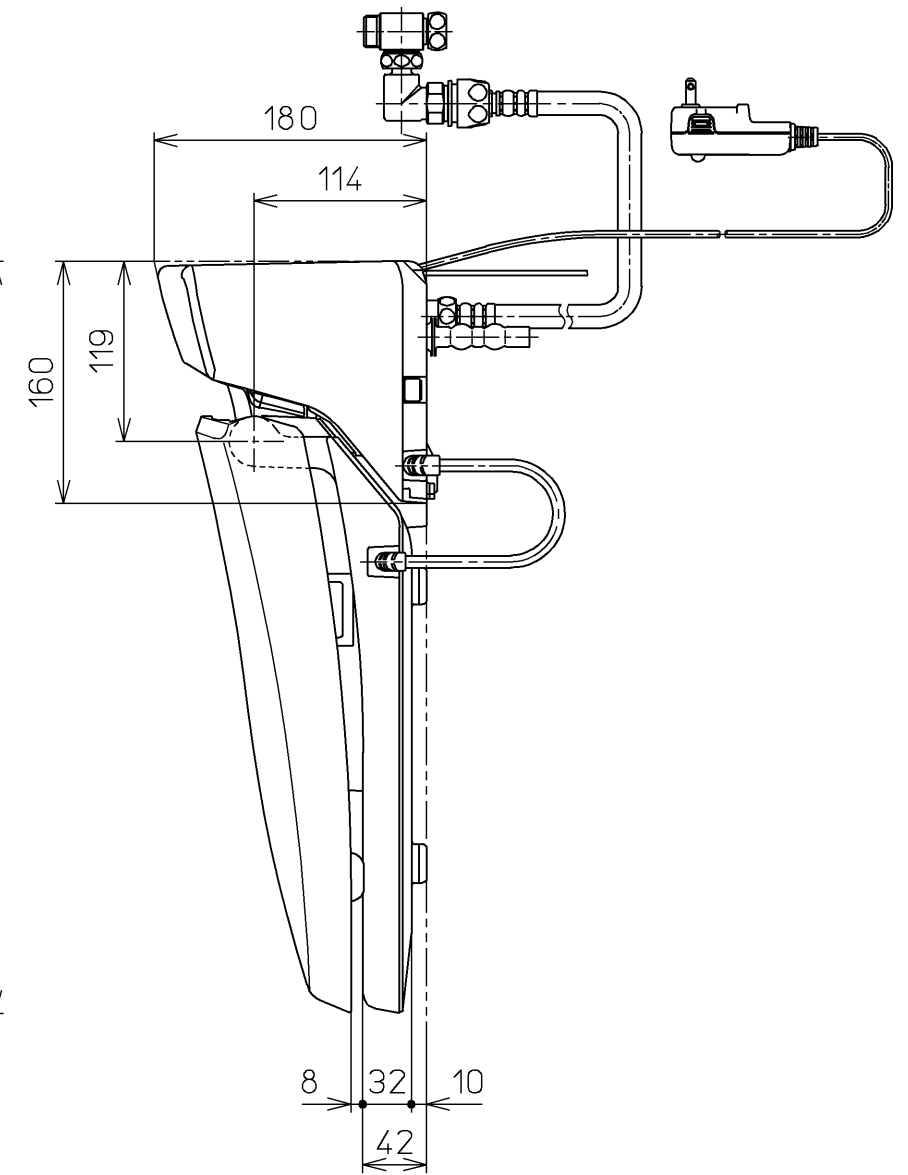

生産中止図面

2006 / 電源コード L=1000

<特殊内容>

1.らくらくリモコンで操作可能としたもの。

\*定格：AC100V-413W 50/60Hz

<b>TOTO</b>			単位 mm	名称
製図 松下博	検図 藤原池田	日付 02-05-14	尺度 1 : 5	洗浄脱臭暖房便座
備考				品番 TCF6020V4
				図番 TCF6020V4_A1020
				ページNo. 1-1 (改)