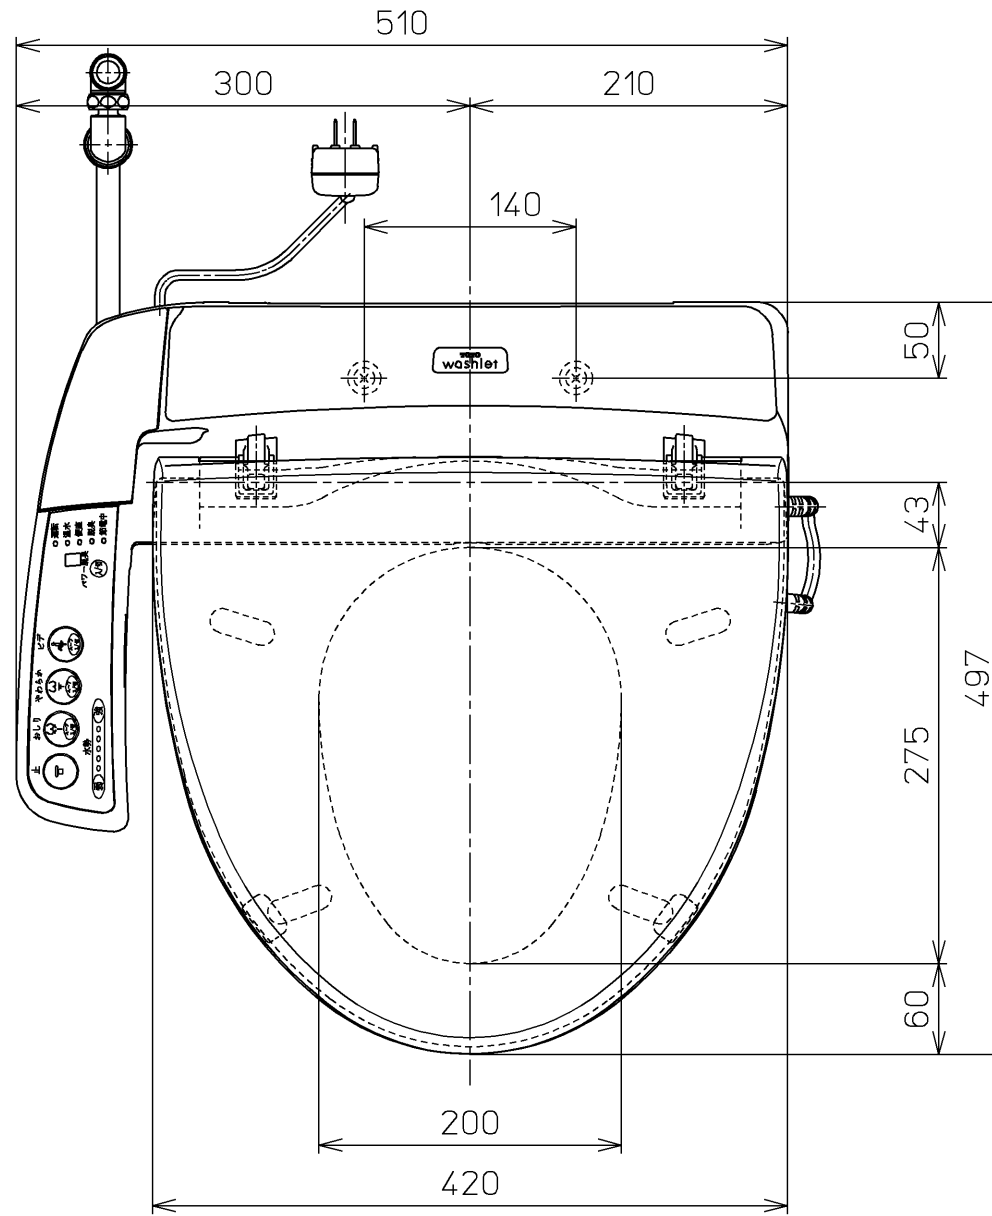

生産中止図面

2006 / 電源コード L=1000

<特殊内容>

1.らくらくリモコンで操作可能としたもの。

\*定格：AC100V-413W 50/60Hz

<b>TOTO</b>			単位 mm	名称
製図 松下博	検図 藤原池田	日付 02-05-14	尺度 1 : 5	洗浄脱臭暖房便座
備考				品番 TCF6020V4
				図番 TCF6020V4_A1020
				ページNo. 1-1 (改)