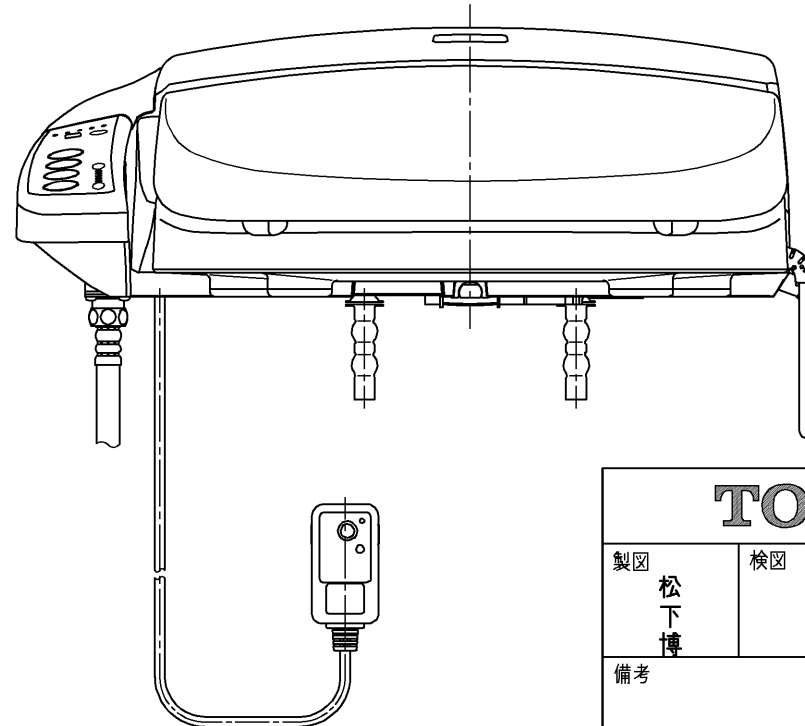

生産中止図面

2006 / 電源コード L=1000

<特殊内容>

1.らくらくリモコンで操作可能としたもの。

\*定格：AC100V-413W 50/60Hz

<b>TOTO</b>			単位 mm	名称
製図 松下博	検図 藤原池田	日付 02-05-14	尺度 1 : 5	洗浄脱臭暖房便座
備考				品番 TCF6020V4
				図番 TCF6020V4_A1020
				ページNo. 1-1 (改)